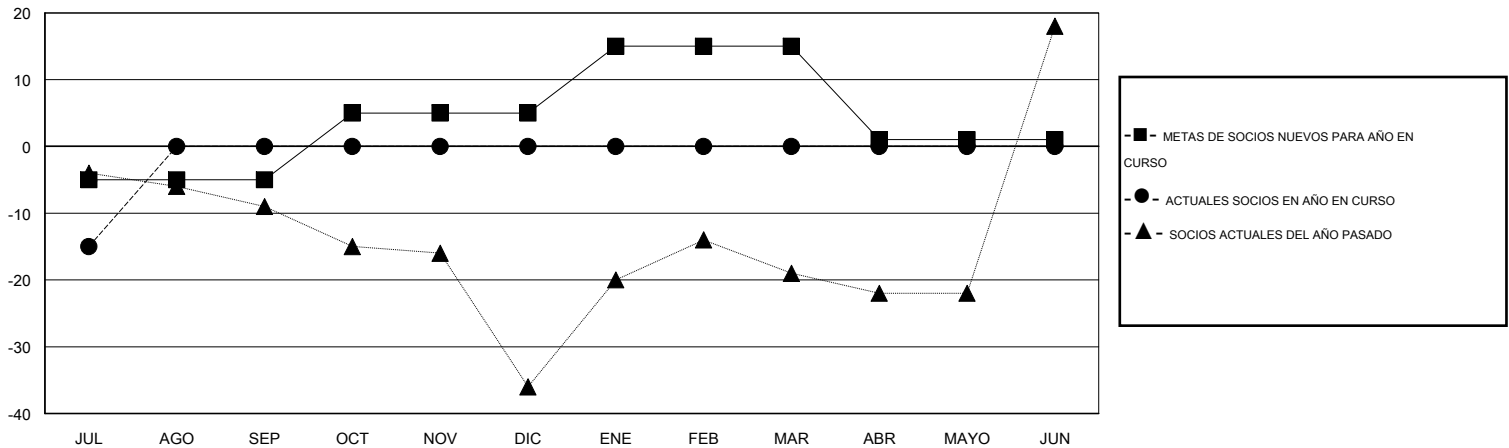

MONTHLY MEMBERSHIP PROGRESS REPORT

District T 2

Results as of: 7/31/2015

GMT: Pedro Marrello

UBICACIÓN CHILE

GMT DE AE 3

Clubes					socios				
RESULTADOS DE 2015-2016					RESULTADOS DE 2015-2016				
TRIMESTRE	META DE CLUBES NUEVOS	NUEVOS CLUBES	CLUBES DADOS DE BAJA	GANANCIA/PÉRDIDA NETA	TRIMESTRE	META DE SOCIOS NUEVOS	SOCIOS FUNDADORES Y SOCIOS AÑADIDOS	SOCIOS DADOS DE BAJA	GANANCIA/PÉRDIDA NETA
JUL/AGO/SEP	0	0	0	0	JUL/AGO/SEP	-5	1	16	-15
OCT/NOV/DIC	1	0	0	0	OCT/NOV/DIC	10	0	0	0
ENE/FEB/MAR	0	0	0	0	ENE/FEB/MAR	10	0	0	0
ABR/MAYO/JUN	0	0	0	0	ABR/MAYO/JUN	-14	0	0	0

METAS Y CIFRA ACUMULATIVA DE CLUBES NUEVOS

METAS Y CIFRA ACUMULATIVA DE SOCIOS

CLUBES DADOS DE BAJA: 0	1 CLUBS OF 47 AÑADIERON 1 O MÁS SOCIOS NUEVOS	<u>DISTRIBUCIÓN POR SEXO</u>
		MASCULINO 393 (61.79%)
		FEMENINO 243 (38.21%)
<u>SOCIOS DADOS DE BAJA</u>	CLIC AQUÍ PARA DATOS DE SALUD DE CLUB	SOCIOS EN UNIDAD FAMILIAR 0
FALLECIDOS 1		CABEZA DE FAMILIA 0
CLUB CANCELADO 0		NO ES CABEZA DE FAMILIA 0
OTRO 15		
TOTAL 16		