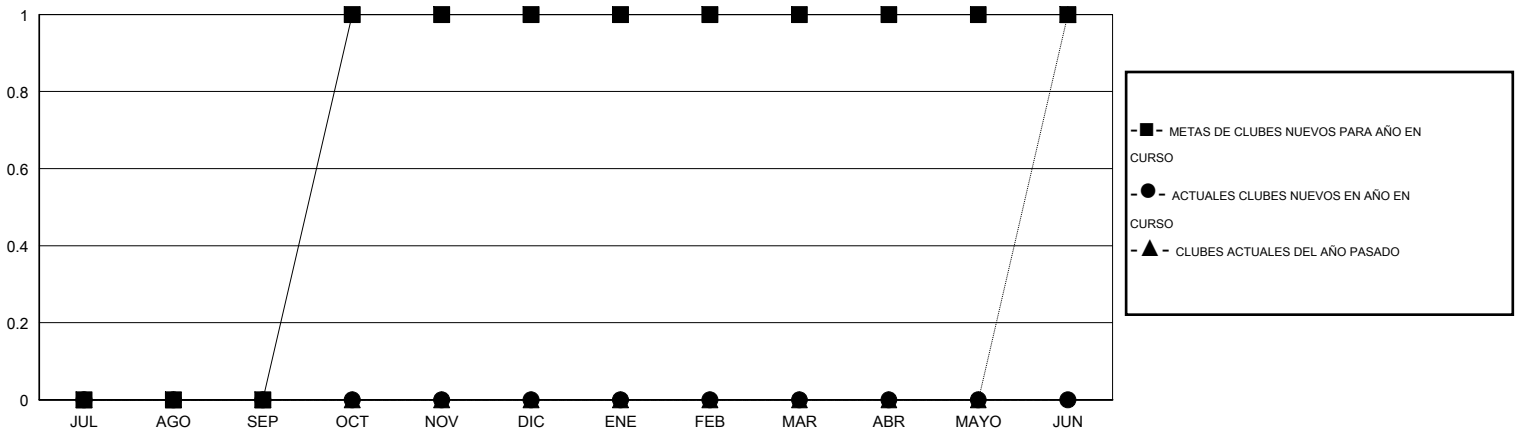

MONTHLY MEMBERSHIP PROGRESS REPORT

District T 2

Results as of: 7/31/2015

GMT: Pedro Marrello

UBICACIÓN CHILE

GMT DE AE 3

Clubes					socios				
RESULTADOS DE 2015-2016					RESULTADOS DE 2015-2016				
TRIMESTRE	META DE CLUBES NUEVOS	NUEVOS CLUBES	CLUBES DADOS DE BAJA	GANANCIA/PÉRDIDA NETA	TRIMESTRE	META DE SOCIOS NUEVOS	SOCIOS FUNDADORES Y SOCIOS AÑADIDOS	SOCIOS DADOS DE BAJA	GANANCIA/PÉRDIDA NETA
JUL/AGO/SEP	0	0	0	0	JUL/AGO/SEP	-5	1	16	-15
OCT/NOV/DIC	1	0	0	0	OCT/NOV/DIC	10	0	0	0
ENE/FEB/MAR	0	0	0	0	ENE/FEB/MAR	10	0	0	0
ABR/MAYO/JUN	0	0	0	0	ABR/MAYO/JUN	-14	0	0	0

METAS Y CIFRA ACUMULATIVA DE CLUBES NUEVOS

METAS Y CIFRA ACUMULATIVA DE SOCIOS

CLUBES DADOS DE BAJA: 0	1 CLUBS OF 47 AÑADIERON 1 O MÁS SOCIOS NUEVOS	<u>DISTRIBUCIÓN POR SEXO</u>
		MASCULINO 393 (61.79%)
		FEMENINO 243 (38.21%)
<u>SOCIOS DADOS DE BAJA</u>	CLIC AQUÍ PARA DATOS DE SALUD DE CLUB	SOCIOS EN UNIDAD FAMILIAR 0
FALLECIDOS 1		CABEZA DE FAMILIA 0
CLUB CANCELADO 0		NO ES CABEZA DE FAMILIA 0
OTRO 15		
TOTAL 16		